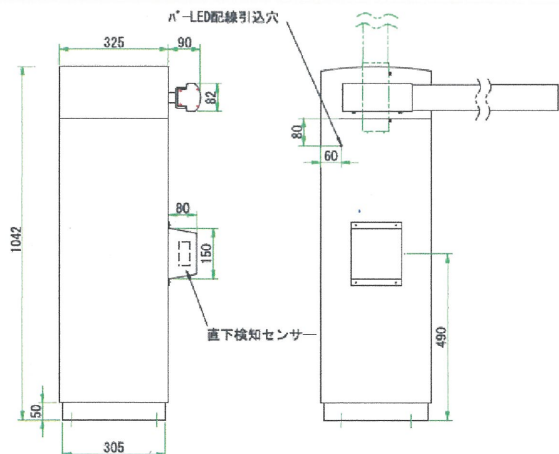

お問い合わせ

日本通信株式会社

新潟市中央区神道寺南2-4-21
Mail info@nippon-tsushin.jp
URL http://www.nippon-tsushin.jp

TEL 025-248-3100
FAX 025-290-3100